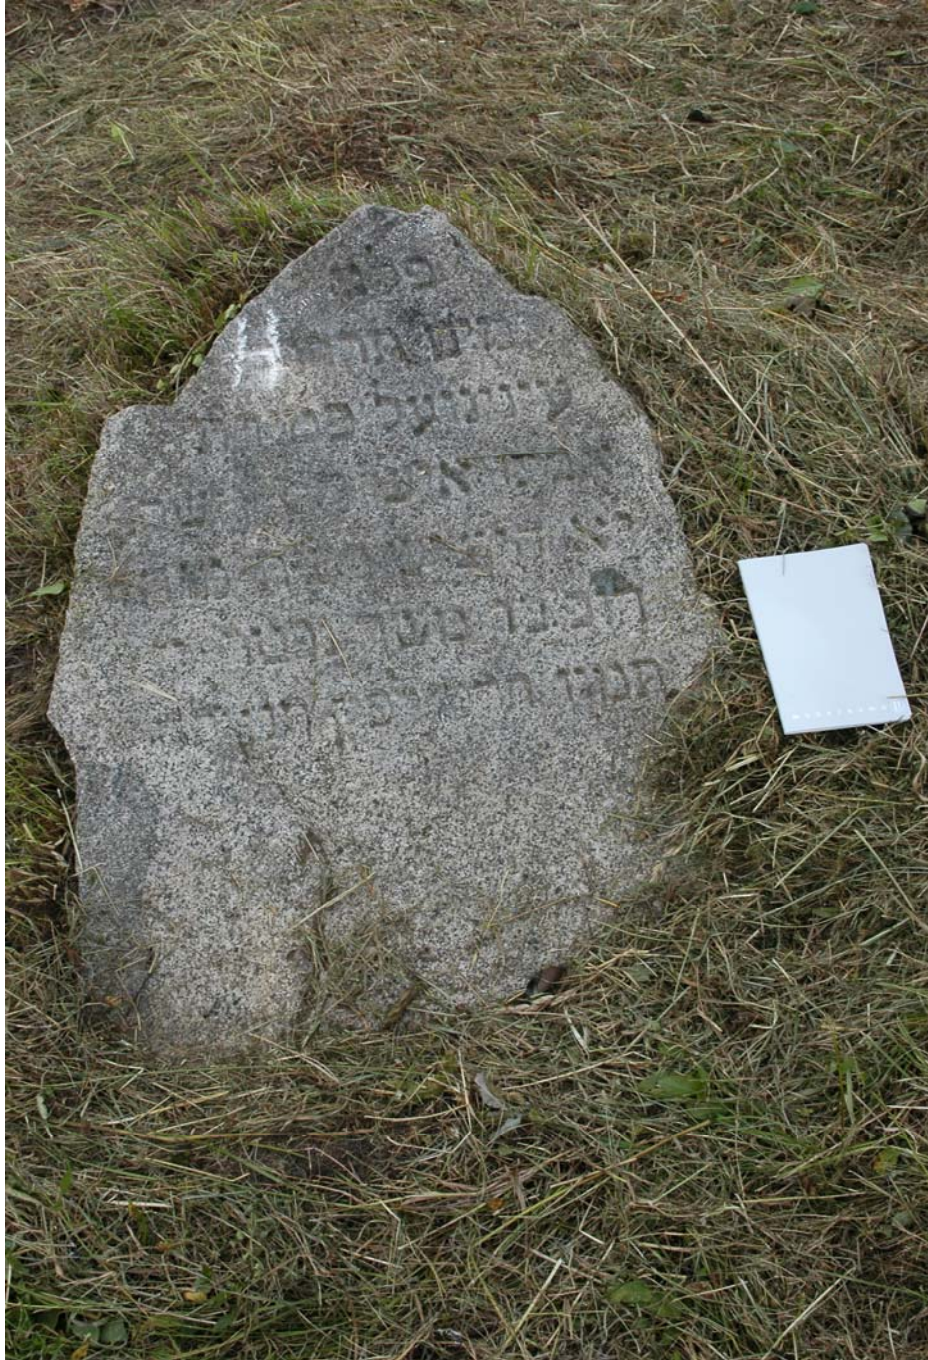

H

Dow ben Mosze, zm. 16 tamuz 5660 r., tj. 13 lipca 1900.

Materiał: granit

פלגי	1	Potoki
מים על פטירת	2	wody z powodu odejścia
אבינו איש תם וישר	3	naszego ojca. Mąż zacny i prawy,
י"א הישיש מוה	4	bogobojny, sędziwy, ... nasz nauczyciel, pan
דוב בר משה נפטר יו	5	Dow syn pana Mosze. Odszedł 16
תמוז תרס לפק תנצבה	6	tamuz 660 według krótkiej rachuby. Niech będzie dusza jego zawiązana w woreczku żywych.